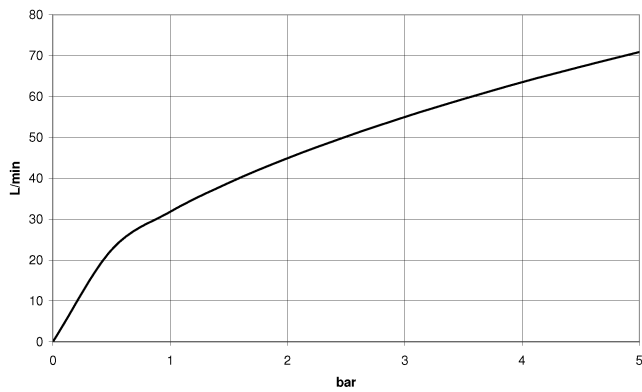

**WATER TUBE WATER TUBE tubo flessibile Kneipp bianco 2000 mm - Nero opaco**

28 285 979

- boccola del tubo flessibile con manicotto M33
- con anello di fissaggio

	Nero opaco	28 285 979-33
	Cromato	28 285 979-00
	Platinato spazzolato	28 285 979-06
	Platinato	28 285 979-08
	Dark Chrome	28 285 979-19
	Ottone spazzolato (Oro 23k)	28 285 979-28
	Champagne spazzolato (Oro 22k)	28 285 979-46
	Champagne (Oro 22k)	28 285 979-47
	Cromo spazzolato	28 285 979-93
	Dark Platinum spazzolato	28 285 979-99

WATER TUBE WATER TUBE tubo flessibile Kneipp bianco 2000 mm - Nero opaco

28 285 979  
mm [inches]

Diagramma di portata

WATER TUBE WATER TUBE tubo flessibile Kneipp bianco 2000 mm - Nero  
opaco

---

28 285 979  
Parts for other  
finishes can be found  
here: Cromato