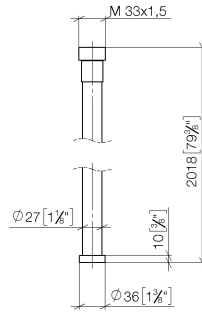

**WATER TUBE WATER TUBE tubo flessibile Kneipp bianco 2000 mm - Nero opaco**

28 285 979

- boccola del tubo flessibile con manicotto M33
- con anello di fissaggio

	Nero opaco	28 285 979-33
	Cromato	28 285 979-00
	Platinato spazzolato	28 285 979-06
	Platinato	28 285 979-08
	Dark Chrome	28 285 979-19
	Ottone spazzolato (Oro 23k)	28 285 979-28
	Champagne spazzolato (Oro 22k)	28 285 979-46
	Champagne (Oro 22k)	28 285 979-47
	Cromo spazzolato	28 285 979-93
	Dark Platinum spazzolato	28 285 979-99

WATER TUBE WATER TUBE tubo flessibile Kneipp bianco 2000 mm - Nero opaco

28 285 979  
mm [inches]

Diagramma di portata

WATER TUBE WATER TUBE tubo flessibile Kneipp bianco 2000 mm - Nero  
opaco

---

28 285 979  
Parts for other  
finishes can be found  
here: Cromato